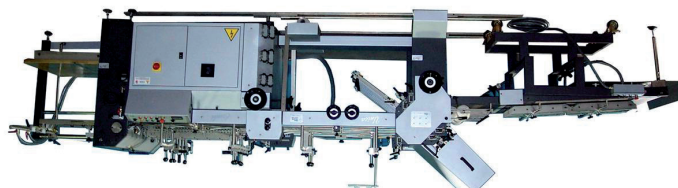

Combi Estro

Combi Unica

... UND BEI DER VERARBEITUNG VON FROSCHFALZTASCHEN AUCH!

Mit unserer neuen Maschine können wir bis zu 10.000 flache Mappen bzw. 1.500 Mappen mit Füllhöhe fertigen. Pro Stunde. Außerdem alles andere, was gefalzt und geklebt werden muss. Wie CD/DVD-Hüllen, Digipacks etc. Gerne springen WVS und DER FLOTTE DREIER auch für Sie.